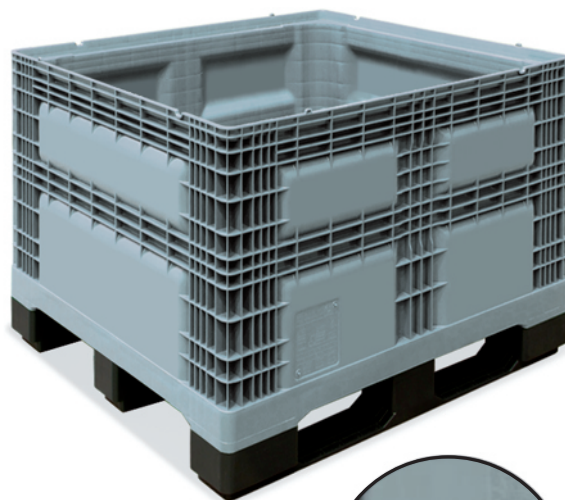

clever - creative - sustainable - smart

utz **PALOX**

Skrzyniopaleta transportowa o dużej pojemności

utzgroup.com

utz PALOX

Wersja szczelinowa

Wersja pełna

Możliwa opcja z zaworem spustowym

Warianty płóz i stóp:

4 stopy

2 płozy

3 płozy

Dane techniczne:

Dostępne opcje:	2 lub 3 płozy albo 4 stopy
Wymiary zewnętrzne:	1200 x 1000 x 780 mm
Wymiary wewnętrzne:	1140 x 940 x 620 mm
Pojemność:	685 l
Ciążar:	od 34 kg (szczelinowy), od 37 kg (pełny)
Dopuszczalne obciążenie:	500 kg
Dopuszczalny nacisk pionowy:	4200 kg