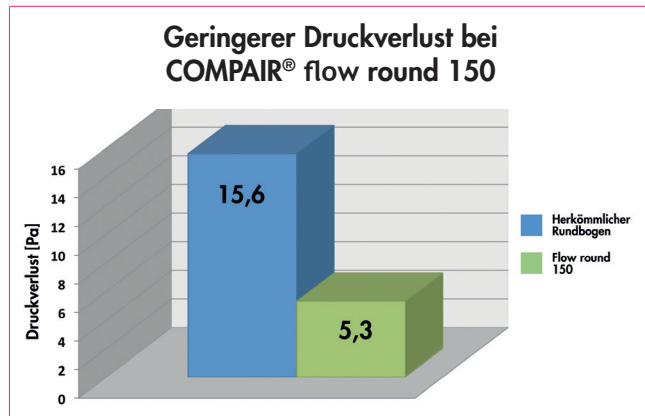

COMPAIR® flow round 150

System Ø 150

- Volumenstark und verlegefreundlich**
 COMPAIR® flow round Basisteile überzeugen durch universelle Einsetzbarkeit und perfekte Luftführung. Alle Systemteile lassen sich durch einfache Steckmontage miteinander verbinden.
- Eckennahe Verlegung**
 COMPAIR® flow round ermöglicht eine eckennahe Verlegung durch einen sehr geringen Innenradius.
- Absolut effizient**
 COMPAIR® flow round ist eines der effizientesten Rundrohr-Systeme auf dem Markt.
- Bewährte Leitkörpertechnologie**
 COMPAIR® flow round verwendet die bewährte Leiter-Technologie.
- Geringer Druckverlust**
 COMPAIR® flow round maximiert durch 70 % weniger Druckverluste die Haubenleistung und minimiert die Geräuschtentwicklung.
- Typisch Naber: kundenfreundliche Set-Zusammenstellung**
 Sets können, ab 10 Stück Abnahme, individuell nach Ihren Wünschen zusammengestellt werden.

	R-150 Rundrohr weiß 1000 mm 4052102
	R-VBS 150 round Rohrverbinder weiß 60 mm 4052017
	R-RBV flow 150 Rohrbogen 90° weiß 4052015
	R-URX flow 150 Umlenstück 90° mit Flexschlauch weiß 500 mm 4052019 weiß 1000 mm 4052021
	K-Jal 150 Außenjalousie weiß 4044044 ziegelrot 4044046 hellgrau 4044064 anthrazit 4044065
	K-Klima-R 150/150 Mauerkasten weiß 4044047 ziegelrot 4044049 hellgrau 4044060 anthrazit 4044061
	N-PXO 152 Flexschlauch rund weiß 4023004
	A-PXO 152 Alu-Flexschlauch rund alu 4023007
	Schlauchklemme 152 alufarbig 4021133