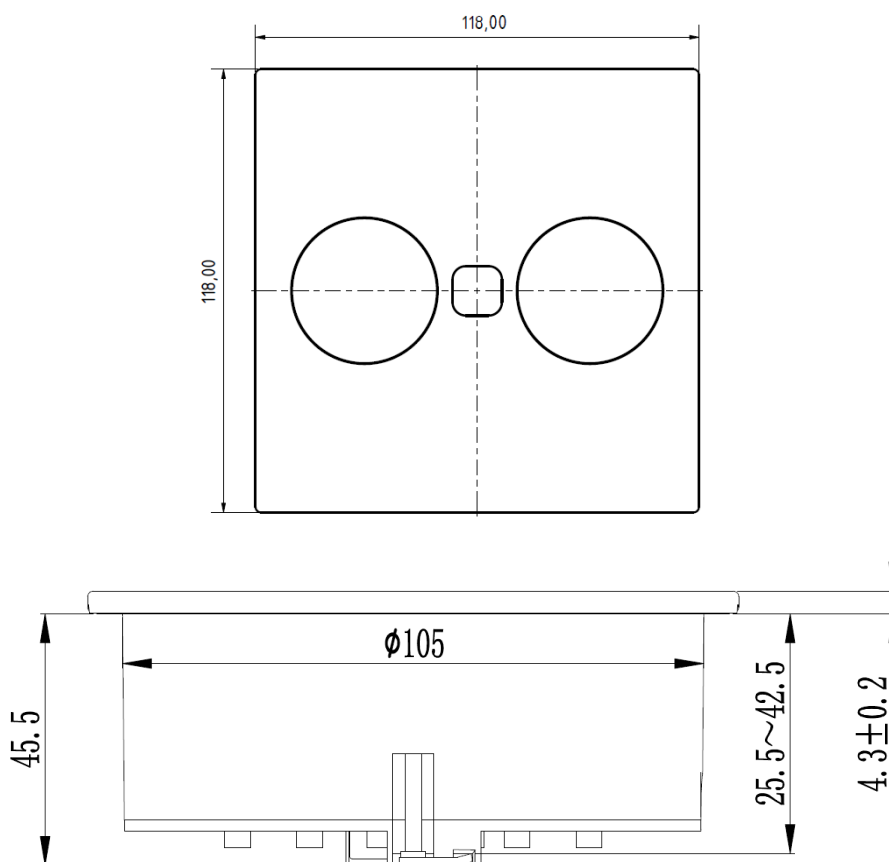

DUPLEX-Q

1x CEE 7/3; 1x USB-Charger Type A; 1x USB-Charger Type C
2,0m H05VV-F AEH / ferrules; Schutzkontaktstecker/ mounting plug

Naber[®]
...inspiriert!

Technische Daten / technical data

Gehäuse / housing:	Kunststoff, schwarz / plastic in black color
Abdeckung / cover:	Edelstahl / stainless steel
Bohrdurchmesser / Drilling diameter:	105 mm
Einbautiefe / installation depth:	45,5 mm
Einbau / installation:	von oben montierbar / top mounting
CEE 7/3:	Steckereinführhilfe im Steckdosentopf / plug insert aid
USB-Charger Type A:	5,0 V 2,1 A
USB-Charger Type C:	5,0 V 3,0 A