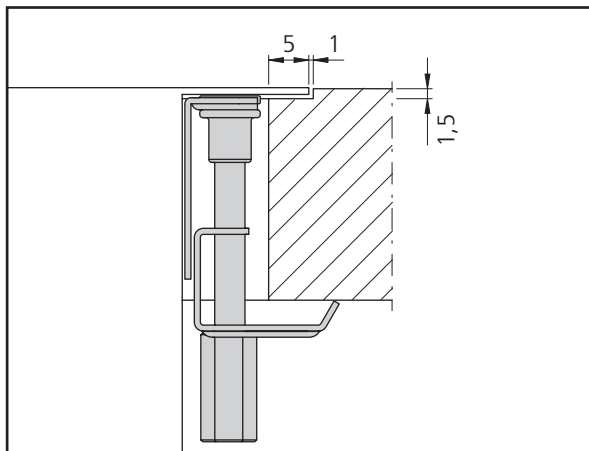

Corno Piu PFU11
Artikel: 1013121

Corno Piu PFU11
Artikel: 1013121

Naber®