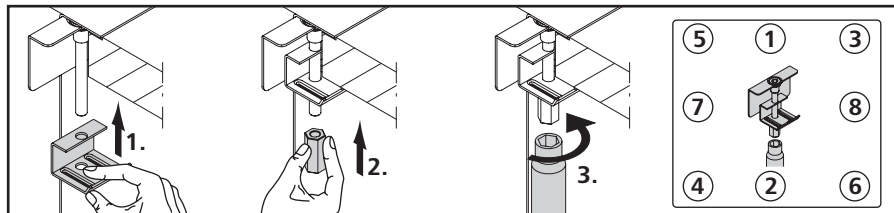

Corno Piu PFU11
Artikel: 1013121

Corno Piu PFU11
Artikel: 1013121

Naber®