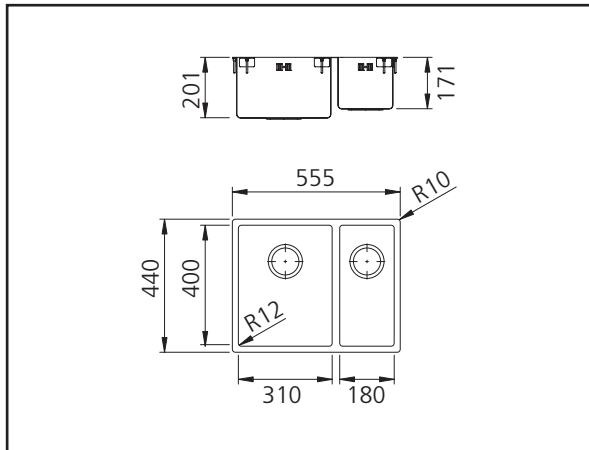

Corno Piu PFU11
Artikel: 1013121

Corno Piu PFU11
Artikel: 1013121

Naber®