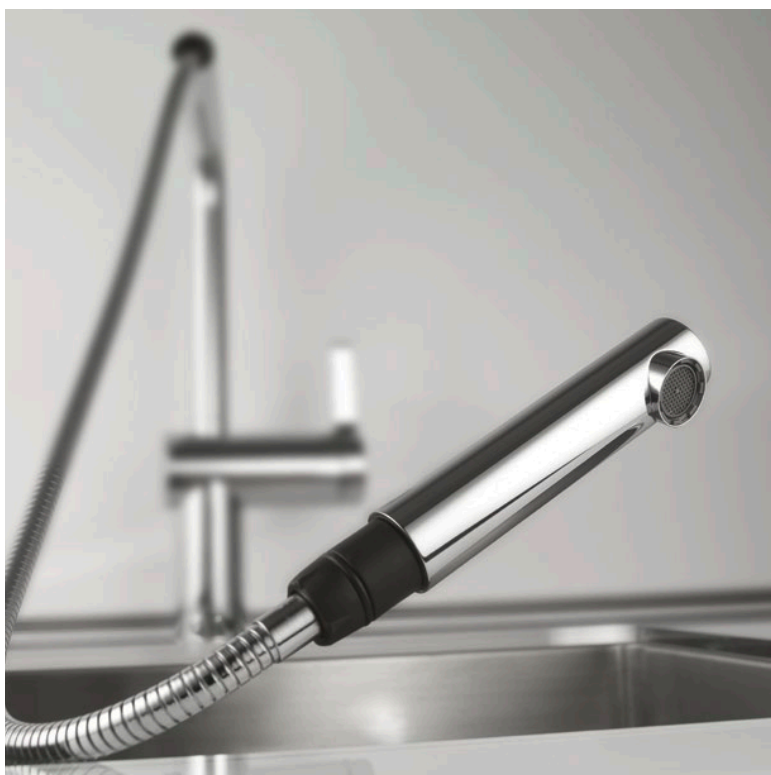

KWC

KWC
LIVELLO

**GRADLINIGER
QUER-
SCHLÄGER**

ELEGANZ UND FLEXIBILITÄT VEREINT

Mit KWC LIVELLO bleiben Sie Ihrer Linie treu, auch wenn der Korpus des Hebelmischers quer liegt. Mit dieser hochwertigen Küchenarmatur stellen Sie klar, dass Sie bei höchsten Ansprüchen zu Hause sind.

Rein und raus

Dieser Auszugauslauf hat Köpfchen und Style. Sie können ihn bis zu 60 cm ausziehen. Ansonsten hält er sich vornehm und fugenlos im Auslauf zurück.

Rund und herum

Mit einem Radius von 160° nutzen Sie diese Armatur in voller Breite. Der elegante Auslauf lässt sich problemlos schwenken und baut Ihre Bewegungsfreiheit in der Küche angenehm aus.

KWC +

UniqueLever

Einzigartige Hebelkonstruktionen, die eine natürliche und intuitive Handhabung erlauben: UniqueLever zeichnet innovatives KWC-Design aus, in dem Eleganz und Präzision nicht nur sichtbar, sondern auch Tag für Tag fühlbar sind.

OptimalSpace

Großzügiges Raumerlebnis und mehr Ergonomie: OptimalSpace sorgt mit langen und hohen Ausläufen für einen großzügigen Wasch- bzw. Arbeitsbereich.

TouchProtect

Sichere Handhabung ohne Gefahren: Eine isolierte Heisswasserspeisung im Zweischalenprinzip lässt den Armaturenkörper bzw. die Auszugsbrause warm, aber nie heiss werden. TouchProtect schützt so auf intelligente Weise vor Verbrennungen.