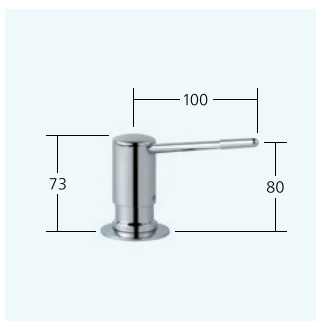

10.231.103.000FL ganzchrom A 225

Auslaufmenge 11 l/min (3 bar)

**Küche**

Hebelmischer

- TouchProtect - Schutz vor Verbrennungen durch Zweischalenprinzip
- EasyLock - Einfache Auszugbrauserückführung
- Positionierung des Hebels nur rechts möglich
- Sicherheit für Kinder: Kaltwasser bei Hebelposition vorne
- Auszugauslauf
- bis 600 mm ausziehbar
- Schlauchdurchführung, schwenkbar 360°

10.231.103.700FL ganzchrom A 225

Auslaufmenge 11 l/min (3 bar)

**Küche**

Hebelmischer

- OptimalSpace - Großzügiger Wasch- / Arbeitsbereich
- Positionierung des Hebels nur rechts möglich
- Sicherheit für Kinder: Kaltwasser bei Hebelposition vorne
- Wegnehmbar für Unterfenstermontage – Einbaumaß 55 mm
- Schwenkauslauf 160°

10.231.043.700FL edelstahl A 225

Auslaufmenge 12 l/min (3 bar)

**Küche**

Hebelmischer

- OptimalSpace - Großzügiger Wasch- / Arbeitsbereich
- TouchProtect - Schutz vor Verbrennungen durch Zweischalenprinzip
- Positionierung des Hebels nur rechts möglich
- Sicherheit für Kinder: Kaltwasser bei Hebelposition vorne
- Wegnehmbar für Unterfenstermontage – Einbaumaß 55 mm
- Auszugauslauf
- bis 600 mm ausziehbar
- Schlauchdurchführung, schwenkbar 360°

10.231.053.700FL edelstahl A 225

Auslaufmenge 11 l/min (3 bar)

**Seifenspender****Z.536.109.000** ganzchrom**Seifenspender****Z.536.062.700** edelstahl