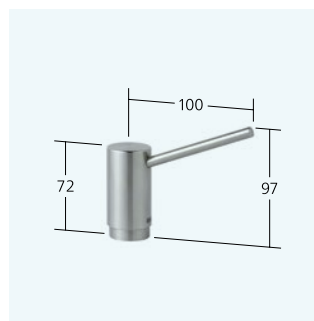

Seifenspender

Z.536.062.700 edelstahl