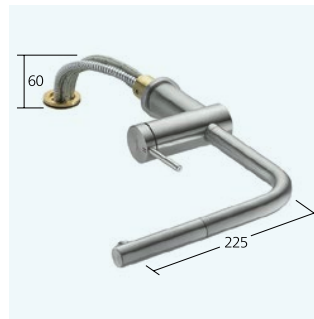

10.231.013.700FL ganzchrom A 225

Auslaufmenge 11 l/min (3 bar)

**Küche**

Hebelmischer

- TouchProtect - Schutz vor Verbrennungen durch Zweischalenprinzip
- EasyLock - Einfache Auszugbrauserückführung
- Positionierung des Hebels nur rechts möglich
- Sicherheit für Kinder: Kaltwasser bei Hebelposition vorne
- Auszugauslauf
- bis 600 mm ausziehbar
- Schlauchdurchführung, schwenkbar 360°

10.231.103.000FL ganzchrom A 225

Auslaufmenge 11 l/min (3 bar)

**Küche**

Hebelmischer

- TouchProtect - Schutz vor Verbrennungen durch Zweischalenprinzip
- EasyLock - Einfache Auszugbrauserückführung
- Positionierung des Hebels nur rechts möglich
- Sicherheit für Kinder: Kaltwasser bei Hebelposition vorne
- Auszugauslauf
- bis 600 mm ausziehbar
- Schlauchdurchführung, schwenkbar 360°

10.231.103.700FL ganzchrom A 225

Auslaufmenge 11 l/min (3 bar)

**Küche**

Hebelmischer

- OptimalSpace - Großzügiger Wasch- / Arbeitsbereich
- Positionierung des Hebels nur rechts möglich
- Sicherheit für Kinder: Kaltwasser bei Hebelposition vorne
- Wegnehmbar für Unterfenstermontage – Einbaumaß 55 mm
- Schwenkauslauf 160°

10.231.043.700FL edelstahl A 225

Auslaufmenge 12 l/min (3 bar)

**Küche**

Hebelmischer

- OptimalSpace - Großzügiger Wasch- / Arbeitsbereich
- TouchProtect - Schutz vor Verbrennungen durch Zweischalenprinzip
- Positionierung des Hebels nur rechts möglich
- Sicherheit für Kinder: Kaltwasser bei Hebelposition vorne
- Wegnehmbar für Unterfenstermontage – Einbaumaß 55 mm
- Auszugauslauf
- bis 600 mm ausziehbar
- Schlauchdurchführung, schwenkbar 360°