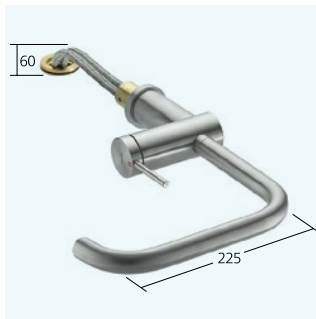

10.231.013.700FL ganzchrom A 225

Auslaufmenge 11 l/min (3 bar)

**Küche**

Hebelmischer

- TouchProtect - Schutz vor Verbrennungen durch Zweischalenprinzip
- EasyLock - Einfache Auszugbrauserückführung
- Positionierung des Hebels nur rechts möglich
- Sicherheit für Kinder: Kaltwasser bei Hebelposition vorne
- Auszugauslauf
- bis 600 mm ausziehbar
- Schlauchdurchführung, schwenkbar 360°

10.231.103.000FL ganzchrom A 225

Auslaufmenge 11 l/min (3 bar)

**Küche**

Hebelmischer

- TouchProtect - Schutz vor Verbrennungen durch Zweischalenprinzip
- EasyLock - Einfache Auszugbrauserückführung
- Positionierung des Hebels nur rechts möglich
- Sicherheit für Kinder: Kaltwasser bei Hebelposition vorne
- Auszugauslauf
- bis 600 mm ausziehbar
- Schlauchdurchführung, schwenkbar 360°

10.231.103.700FL ganzchrom A 225

Auslaufmenge 11 l/min (3 bar)

**Küche**

Hebelmischer

- OptimalSpace - Großzügiger Wasch- / Arbeitsbereich
- Positionierung des Hebels nur rechts möglich
- Sicherheit für Kinder: Kaltwasser bei Hebelposition vorne
- Wegnehmbar für Unterfenstermontage – Einbaumaß 55 mm
- Schwenkauslauf 160°

10.231.043.700FL edelstahl A 225

Auslaufmenge 12 l/min (3 bar)

**Küche**

Hebelmischer

- OptimalSpace - Großzügiger Wasch- / Arbeitsbereich
- TouchProtect - Schutz vor Verbrennungen durch Zweischalenprinzip
- Positionierung des Hebels nur rechts möglich
- Sicherheit für Kinder: Kaltwasser bei Hebelposition vorne
- Wegnehmbar für Unterfenstermontage – Einbaumaß 55 mm
- Auszugauslauf
- bis 600 mm ausziehbar
- Schlauchdurchführung, schwenkbar 360°