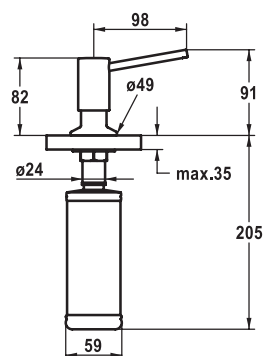

KWC-Nr.

Z.538.409.000

Oberfläche

ganzchrom

Seifenspender

Seifenspender KWC BASIC

- Nachfüllbar ohne Ausbau des Seifenbehälters
- Tischbohrung $\varnothing 26$ mm
- Lieferumfang:
 - Pumpe
 - Seifenbehälter mit 320 ml Fassungsvermögen

KWC-Nr.	Oberfläche
Z.538.409.176	matt black

Seifenspender

Seifenspender KWC BASIC

- Nachfüllbar ohne Ausbau des Seifenbehälters
- Tischbohrung $\varnothing 26$ mm
- Lieferumfang:
 - Pumpe
 - Seifenbehälter mit 320 ml Fassungsvermögen

KWC-Nr.	Oberfläche
Z.538.409.177	brushed steel

Seifenspender

Seifenspender KWC BASIC

- Nachfüllbar ohne Ausbau des Seifenbehälters
- Tischbohrung $\varnothing 26$ mm
- Lieferumfang:
 - Pumpe
 - Seifenbehälter mit 320 ml Fassungsvermögen