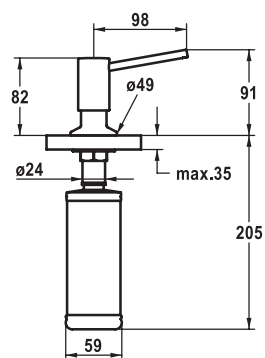

KWC-Nr.

Z.538.409.000

Oberfläche

ganzchrom

Seifenspender

Seifenspender KWC BASIC

- Nachfüllbar ohne Ausbau des Seifenbehälters
- Tischbohrung $\varnothing 26$ mm
- Lieferumfang:
 - Pumpe
 - Seifenbehälter mit 320 ml Fassungsvermögen

KWC-Nr.	Oberfläche
Z.538.409.176	matt black

Seifenspender

Seifenspender KWC BASIC

- Nachfüllbar ohne Ausbau des Seifenbehälters
- Tischbohrung $\varnothing 26$ mm
- Lieferumfang:
 - Pumpe
 - Seifenbehälter mit 320 ml Fassungsvermögen

KWC-Nr.	Oberfläche
Z.538.409.177	brushed steel

Seifenspender

Seifenspender KWC BASIC

- Nachfüllbar ohne Ausbau des Seifenbehälters
- Tischbohrung $\varnothing 26$ mm
- Lieferumfang:
 - Pumpe
 - Seifenbehälter mit 320 ml Fassungsvermögen