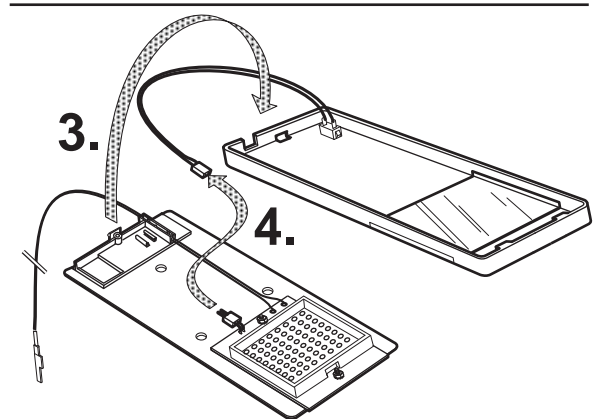

Montageanleitung
 Assembly Instructions
 Notice de montage

LED Anbauleuchte
 LED Surface mounted light
 LED Lumière montée à travers

Yolo Neo LED edelstahlfarbig

DE - SICHERHEITSHINWEIS: DIE MONTAGE DARF NUR BEI GEZOGENEM NETZSTECKER ERFOLGEN! Die Montage, der Anschluss und die Inbetriebnahme darf nur durch Elektrofachpersonal unter Beachtung der bestehenden Sicherheitsvorschriften und Normen erfolgen!

GB - SAFETY NOTE: BEFORE INSTALLATION AND ASSEMBLY MAKE SURE THAT THE POWER PLUG IS UNPLUGGED! Assembly, connection and start-up must only be performed by skilled electricians and in strict compliance with applicable safety regulations and standards!