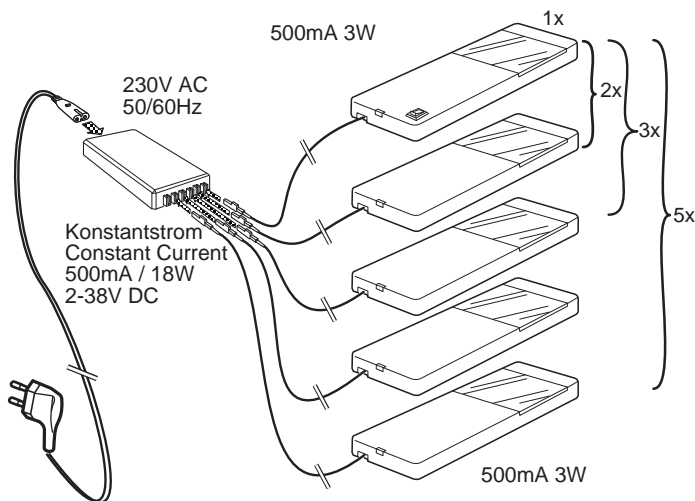

Montageanleitung
 Assembly Instructions
 Notice de montage

LED Anbauleuchte
 LED Surface mounted light
 LED Lumière montée à travers

Yolo Neo LED edelstahlfarbig

DE - SICHERHEITSHINWEIS: DIE MONTAGE DARF NUR BEI GEZOGENEM NETZSTECKER ERFOLGEN! Die Montage, der Anschluss und die Inbetriebnahme darf nur durch Elektrofachpersonal unter Beachtung der bestehenden Sicherheitsvorschriften und Normen erfolgen!