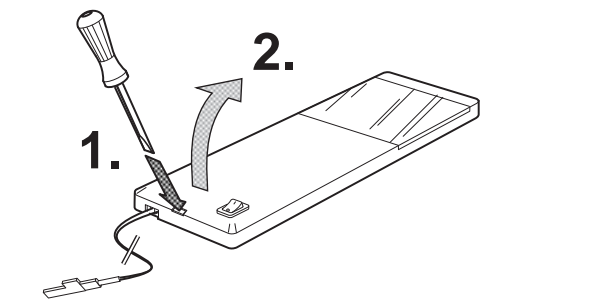

Montageanleitung
 Assembly Instructions
 Notice de montage

LED Anbauleuchte
 LED Surface mounted light
 LED Lumière montée à travers

Yolo Neo LED edelstahlfarbig

DE - SICHERHEITSHINWEIS: DIE MONTAGE DARF NUR BEI GEZOGENEM NETZSTECKER ERFOLGEN! Die Montage, der Anschluss und die Inbetriebnahme darf nur durch Elektrofachpersonal unter Beachtung der bestehenden Sicherheitsvorschriften und Normen erfolgen!