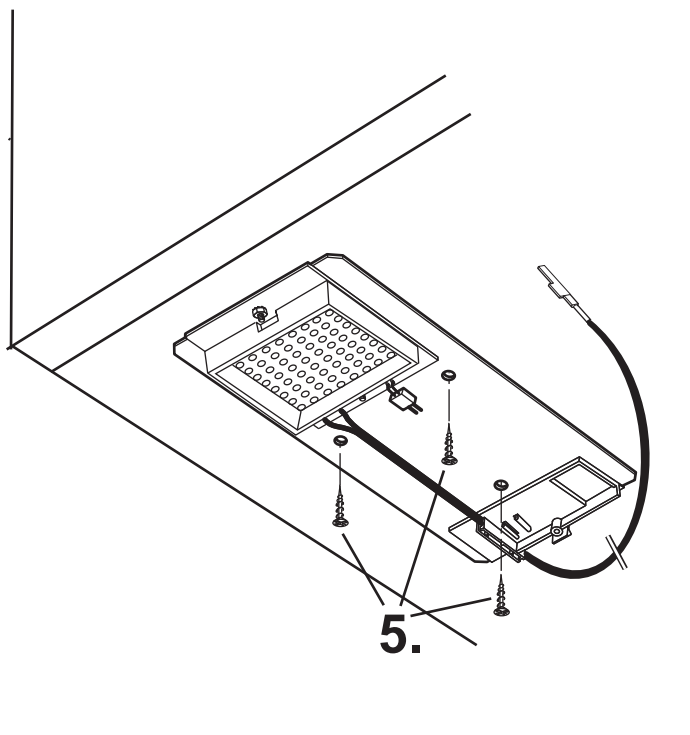

Montageanleitung
 Assembly Instructions
 Notice de montage

LED Anbauleuchte
 LED Surface mounted light
 LED Lumière montée à travers

Yolo Neo LED edelstahlfarbig

DE - SICHERHEITSHINWEIS: DIE MONTAGE DARF NUR BEI GEZOGENEM NETZSTECKER ERFOLGEN! Die Montage, der Anschluss und die Inbetriebnahme darf nur durch Elektrofachpersonal unter Beachtung der bestehenden Sicherheitsvorschriften und Normen erfolgen!