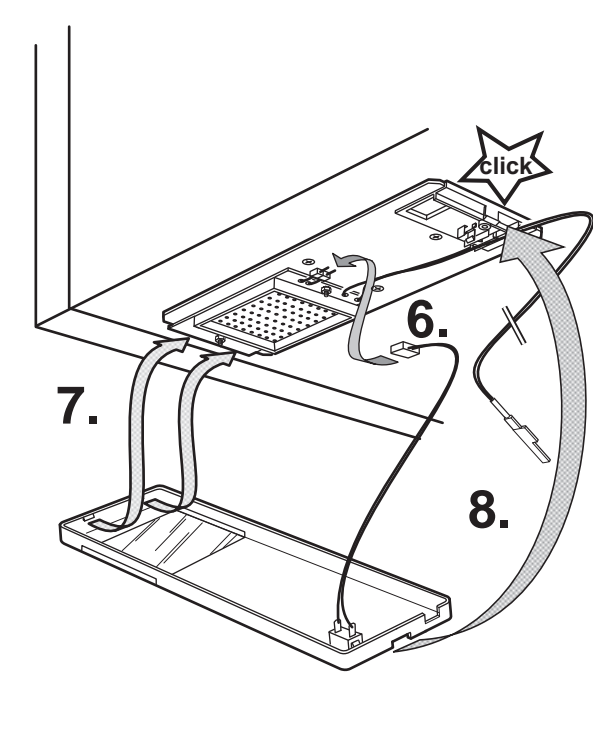

Montageanleitung
 Assembly Instructions
 Notice de montage

LED Anbauleuchte
 LED Surface mounted light
 LED Lumière montée à travers

Yolo Neo LED edelstahlfarbig

DE - SICHERHEITSHINWEIS: DIE MONTAGE DARF NUR BEI GEZOGENEM NETZSTECKER ERFOLGEN! Die Montage, der Anschluss und die Inbetriebnahme darf nur durch Elektrofachpersonal unter Beachtung der bestehenden Sicherheitsvorschriften und Normen erfolgen!

GB - SAFETY NOTE: BEFORE INSTALLATION AND ASSEMBLY MAKE SURE THAT THE POWER PLUG IS UNPLUGGED! Assembly, connection and start-up must only be performed by skilled electricians and in strict compliance with applicable safety regulations and standards!