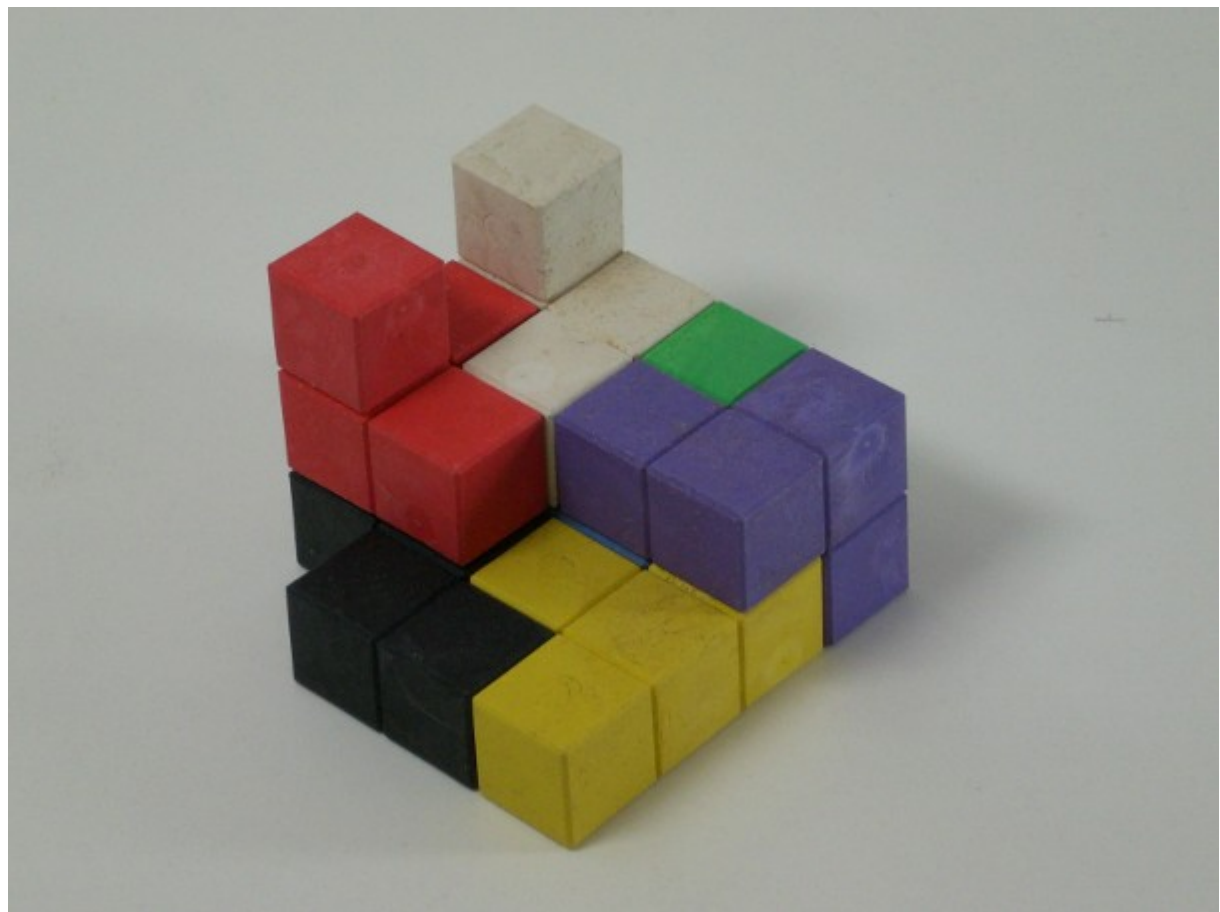

© www.montessori-shop.de