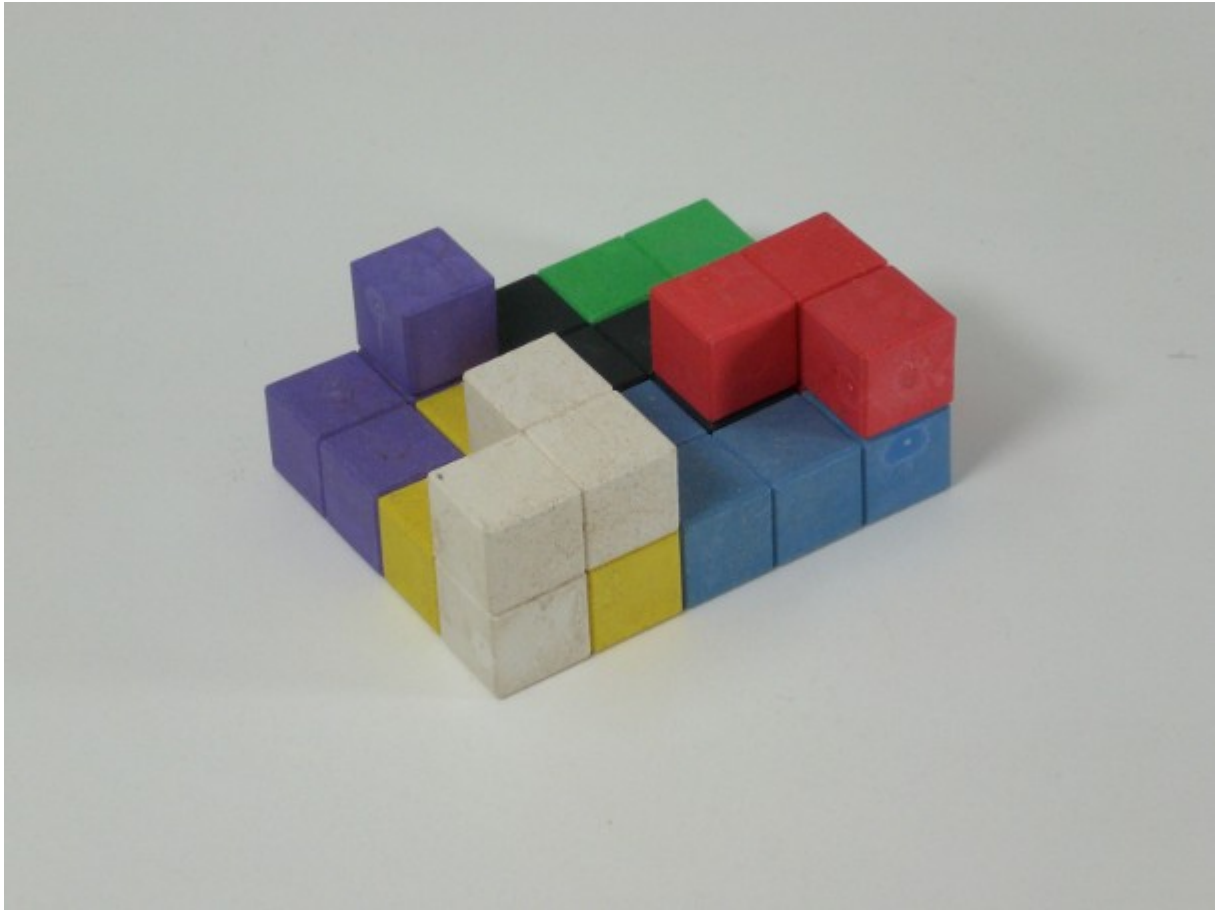

53

© www.montessori-shop.de

54

© www.montessori-shop.de